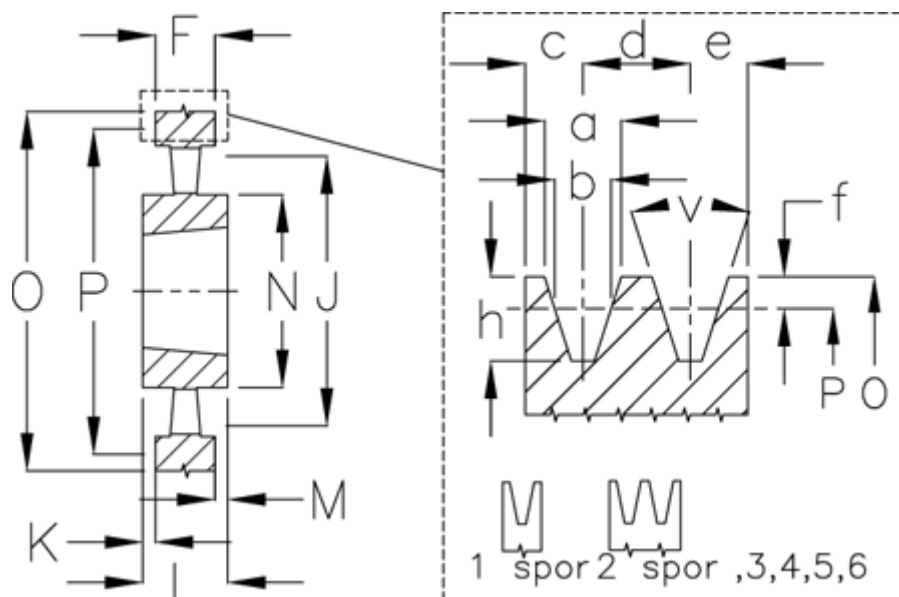

Varenummer: 604111045002
 Beskrivelse: Kileremsskive SPB 450/2 TL3020

Mål

a	= 16.3	F	= 44	O	= 457.0
Antal spor	= 2	For bøsning	= 3020	P	= 450
b	= 14.0	h	= 17.5	Type	= SPB
Bøsning ø max.	= 75	J	= 407	v	= 38 grader
c	= 12.5	K	= 3,5		
d	= 19.0	L	= 51		
e	= 12.5	m	= 3.5		
f	= 3.5	N	= 150		